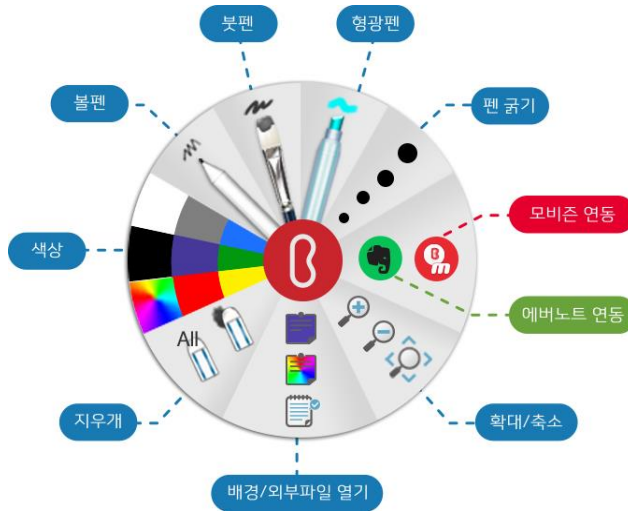

※ 본 상품소개서의 내용은 계속되는 제품의 연구, 개발로 인해 일부 변경될 수 있습니다.

Bignote Palette

빅노트 팔레트는 보는 즉시 사용할 수 있는 쉬운 사용법과 기존 전자칠판의 기능을 모두 갖추고 있습니다.

기본기 능

펜 종류 선택		볼펜, 볼펜, 형광펜
펜 두께 선택		4가지 두께 중 선택
펜 컬러 지정		모든 색상 가능
지우개 기능		부분 및 전체 삭제 가능
배경색상 지정		칠판기능 사용시 배경색상 지정 (모든 색상 가능)
파일 불러오기		교안으로 사용할 파일 불러오기
확대 / 축소		페이지 확대 및 축소, 원래 크기로 보기
에버노트(Evernote) 동기화		판서내용의 에버노트 저장
모바일 미리람		스마트폰에 저장된 내용을 스크린상에서 공유 및 제어 (현재 안드로이드 폰 가능, 아이폰은 향후 업데이트 예정)

판서소프트웨어

추가기 능

보조칠판

좌측으로 당기면 보조 칠판이 전체화면 크기의 4/5까지만오며 별도의 판서가 가능합니다. 다시 집어넣으면 판서했던 내용은 모두 지워집니다.

판서내용 저장

판서한 내용을 이미지(JPG) 파일로 저장할 수 있습니다.

동영상 저장

판서과정 및 음성 동영상으로 저장할 수 있습니다.