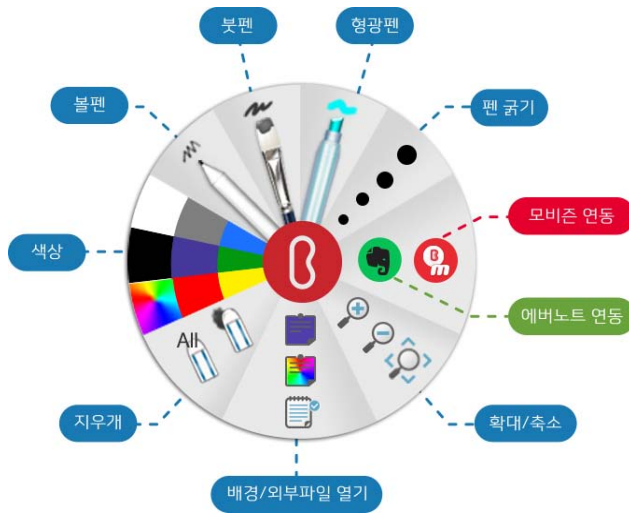

## Bignote Palette

빅노트 팔레트는 보는 즉시 사용할 수 있는 쉬운 사용법과 기존 전자칠판의 기능을 모두 갖추고 있습니다.

### 기본기 능

펜 종류 선택	볼펜  붓펜  형광펜
펜 두께 선택	4가지 두께 중 선택
펜 컬러 지정	모든 색상 가능
지우개 기능	All 부분 및 전체 삭제 가능
배경색상 지정	칠판기능 사용시 배경색상 지정 (모든 색상 가능)
파일 불러오기	교안으로 사용할 파일 불러오기
확대 / 축소	페이지 확대 및 축소, 원래 크기로 보기
에버노트(Evernote) 동기화	판서내용의 에버노트 저장
모바일 미러링	스마트폰에 저장된 내용을 스크린상에서 공유 및 제어 (현재 안드로이드 폰 가능, 아이폰은 향후 업데이트 예정)