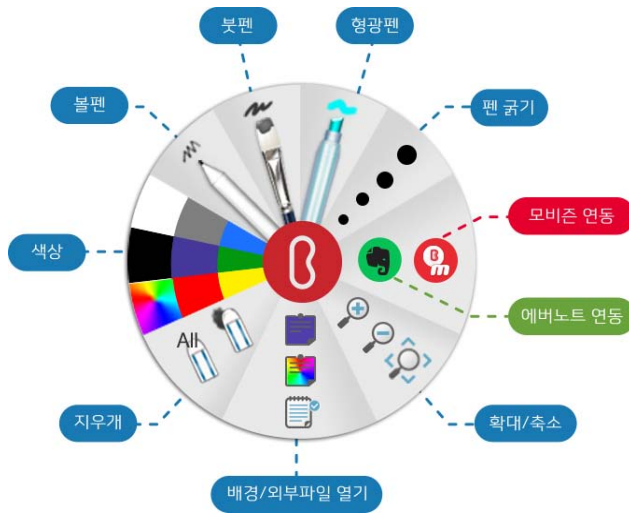

22형 태블릿모니터 전자교탁 [22TT]

One key System

21.5"태블릿모니터

노트북인터페이스

STEEL 적용

물품식별번호	23312861
조달등록가격	₩1,980,000

조달청 저장품목 / 방송통신기기인증

기본 특징	<ul style="list-style-type: none"> · 방식 : 슬라이딩 레일 개폐 방식 · 국제표준 19" Rack Type · 슬라이딩 상판에 시건장치를 부착하여 모니터 도난 방지 및 외부충격으로부터 모니터 보호 · 하부서랍 부착으로 매뉴얼 및 CD, 무선마이크 수납 가능 . 크기 : 670(W) * 725(D) * 1115(H)mm · 고급스럽고 견고한 디자인 . 이동형 바퀴 부착 · 휴대용 USB메모리 사용을 위한 USB port 단자 상판에 제공 . 시야각 : 0~90도 · 태블릿모니터 각도 조절 . 재질 - 상부, 하부(STEEL) · 측면에 단자판을 부착하여 외부장치와 손쉽게 연결이 가능한 다양한 연결단자(전원,RGB,LAN,USB, 3.5스테레오 잭)를 제공
22형 태블릿 모니터	<ul style="list-style-type: none"> · 구동방식(Display) : 아몰팍스실리콘 TFT방식 (a-si TFT) · 표시크기 : 54.6cm (22형, 16:9) . 최대표시해상도 : 1920 X 1080(Full HD) · 최대밝기 : 200cd/m² . 명암비 : 5000 : 1 · 반응속도 : 8ms . 입력신호/단자 : Power In, DVI, USB, RGB · 인식방식 : 정전용량방식 . 태블릿 해상도 : 2000 Lpi · 시야각 : 178도/ 178도 (L/R) . 화면크기 : 476.64 x 268.11mm · 터치도구 : 손(10포인트 멀티터치 지원) . 정확도 : +/-0.5mm · 압력감지레벨 : 1024Levels . 신호(Interface) : USB · 표준해상도 : 1920 X 1080 . 전원 : AC220~240V, 50/60Hz · 외형크기 : 518.0 x 321.0 x 51 (mm) · 지원시스템 : Windows 98SE/ME/2000/XP/VISTA/7/Mac OS

※ 본 상품소개서의 내용은 계속되는 제품의 연구, 개발로 인해 일부 변경될 수 있습니다.

Bignote Palette

빅노트 팔레트는 보는 즉시 사용할 수 있는 쉬운 사용법과 기존 전자칠판의 기능을 모두 갖추고 있습니다.

기본기 능

펜 종류 선택	볼펜 붓펜 형광펜
펜 두께 선택	4가지 두께 중 선택
펜 컬러 지정	모든 색상 가능
지우개 기능	All 부분 및 전체 삭제 가능
배경색상 지정	칠판기능 사용시 배경색상 지정 (모든 색상 가능)
파일 불러오기	교안으로 사용할 파일 불러오기
확대 / 축소	페이지 확대 및 축소, 원래 크기로 보기
에버노트(Evernote) 동기화	판서내용의 에버노트 저장
모바일 미러링	스마트폰에 저장된 내용을 스크린상에서 공유 및 제어 (현재 안드로이드 폰 가능, 아이폰은 향후 업데이트 예정)

판서소프트웨어

추가기 능

보조칠판
좌측으로 당기면 보조 칠판이 전체화면 크기의 4/5까지만오며 별도의 판서가 가능합니다. 다시 집어넣으면 판서했던 내용은 모두 지워집니다.

판서내용 저장	판서한 내용을 이미지(JPG) 파일로 저장할 수 있습니다.
동영상 저장	판서과정 및 음성 동영상으로 저장할 수 있습니다.

※ 본 상품소개서의 내용은 계속되는 제품의 연구, 개발로 인해 일부 변경될 수 있습니다.